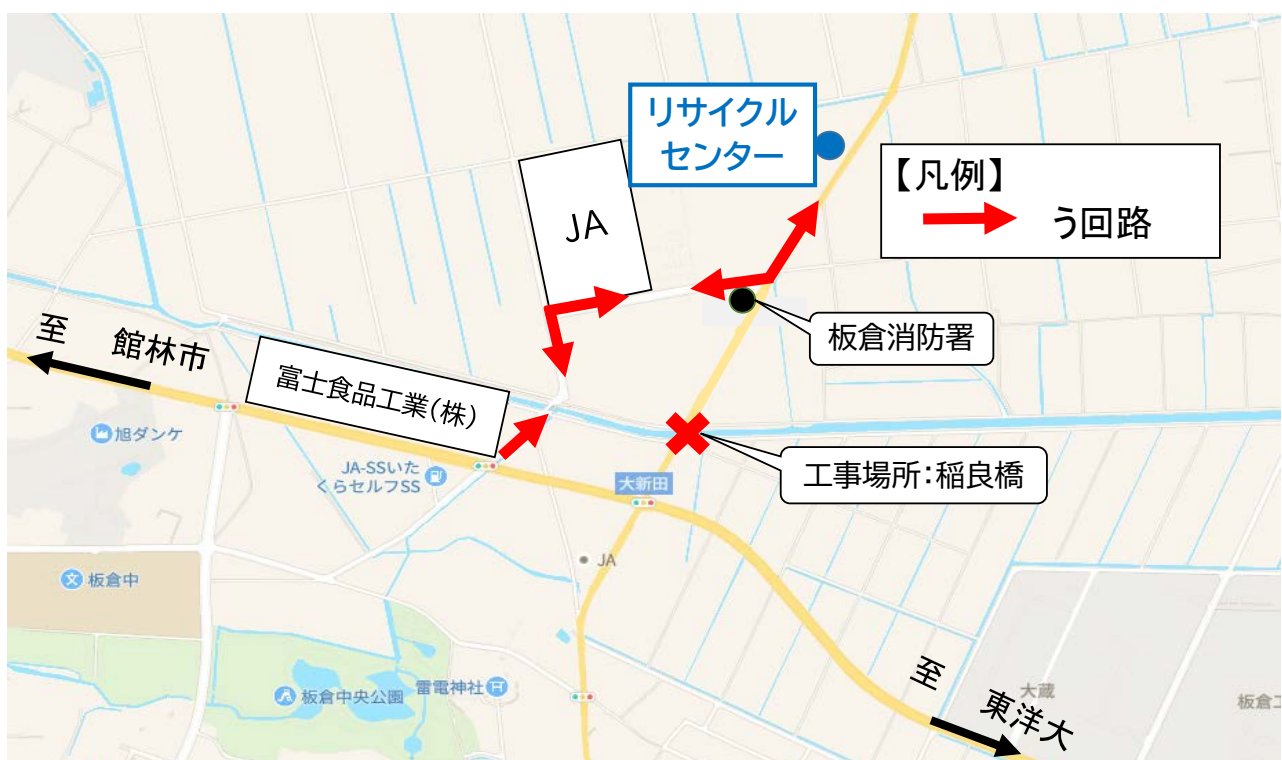

いたくらしサイクルセンター う回路情報のお知らせ

橋梁補修工事のため、下記の工事期間の間、**稲良橋が「全面通行止め」**となり、う回路通行となります。

いたくらしサイクルセンターをご利用になる皆様には大変、ご不便ご迷惑をお掛けします。皆様のご理解ご協力を、お願いいたします。

【工事期間】

3月16日(月)から5月15日(金)まで

※ただし、5月2日(土)から5月6日(水)までは通行可能

【いたくらしサイクルセンター】